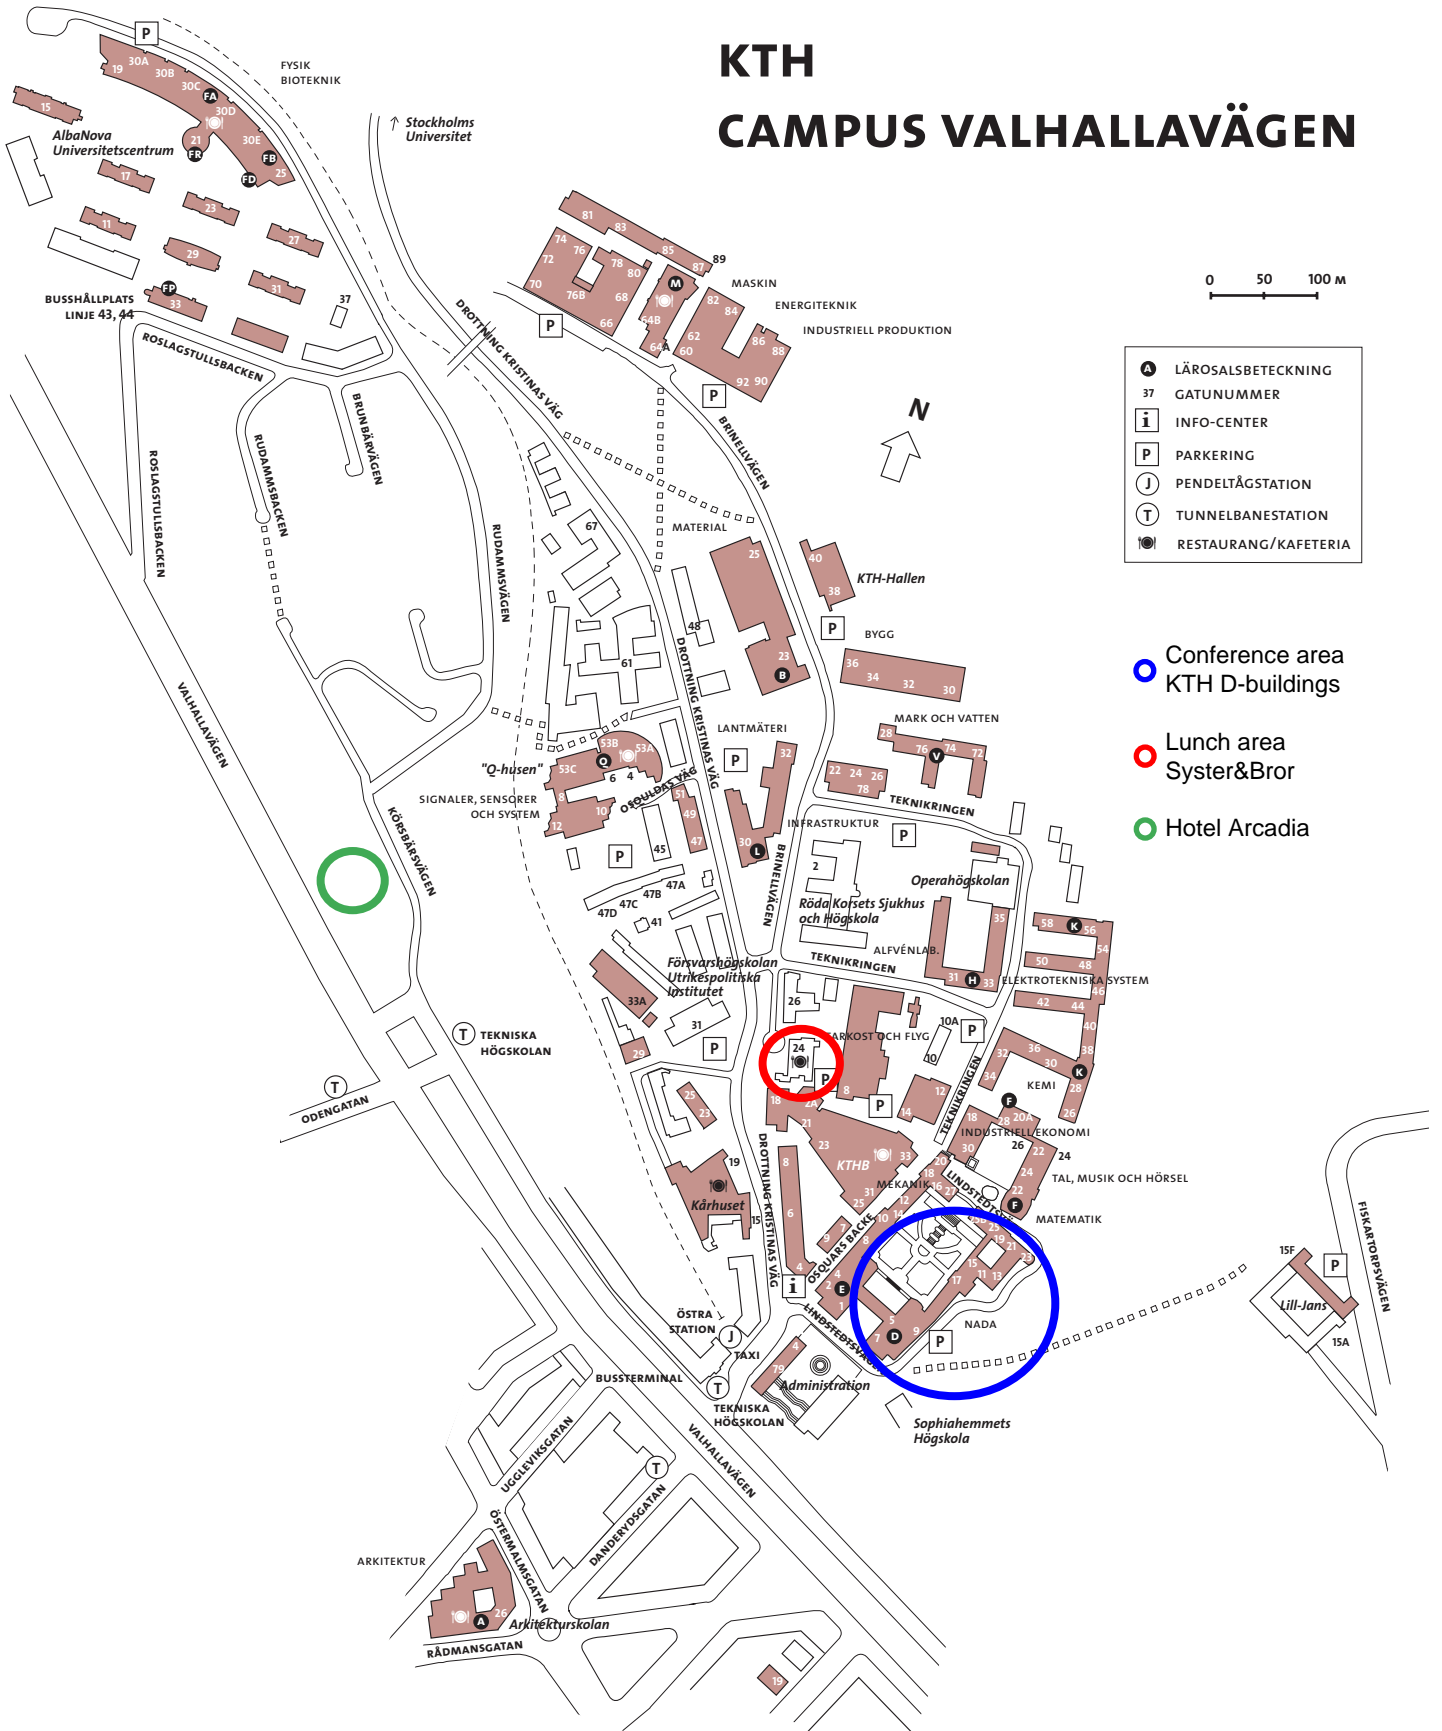

KTH CAMPUS VALHALLAVÄGEN

0 50 100 M

- LÄROSALSBETECKNING
- 37 GATUNUMMER
- INFO-CENTER
- PARKERING
- PENDELTÅGSTATION
- TUNNELBANESTATION
- RESTAURANG/KAFETERIA

- Conference area
- KTH D-buildings
- Lunch area
- Syster&Bror
- Hotel Arcadia